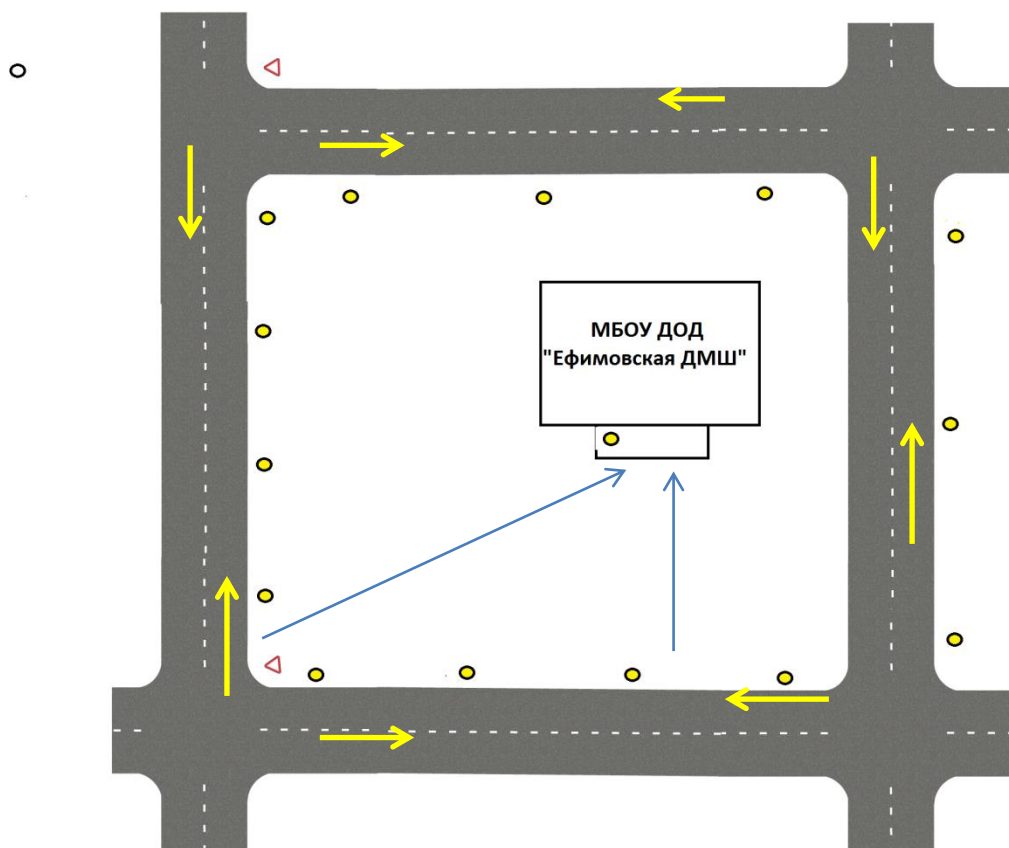

Вид МБОУ ДО «Ефимовская ДМШ» со стороны главного входа

1. Приложения: характеристика расположения МБОУ ДО «Ефимовская ДМШ» на местности

- Двухэтажное здание в центре поселка, расположенное среди домов жилой застройки и административным зданием, между улиц Комсомольская, Садовая, Центральная и Спортивная.
- ДМШ не имеет своей пришкольной территории.
- не имеет специального ограждения.
- не имеет специально оборудованных парковочных мест.
- ДМШ не имеет своего автобуса или другого транспортного средства.
- Доставка грузов осуществляется с бокового входа.

І. План-схемы ОО.

План-схема района расположения ОО,

пути движения транспортных средств и детей (учеников)

- проезжая часть

- движение детей (учеников) в (из) образовательного учреждения

- движение транспортных средств

Схема организации дорожного движения в непосредственной близости от образовательного учреждения с размещением соответствующих технических средств, маршруты движения детей и расположение парковочных мест

-  - направление движения транспортного потока
-  - направление движения детей
-  - искусственное освещение

Пути движения транспортных средств к местам разгрузки/погрузки и рекомендуемые пути передвижения детей по территории образовательного учреждения