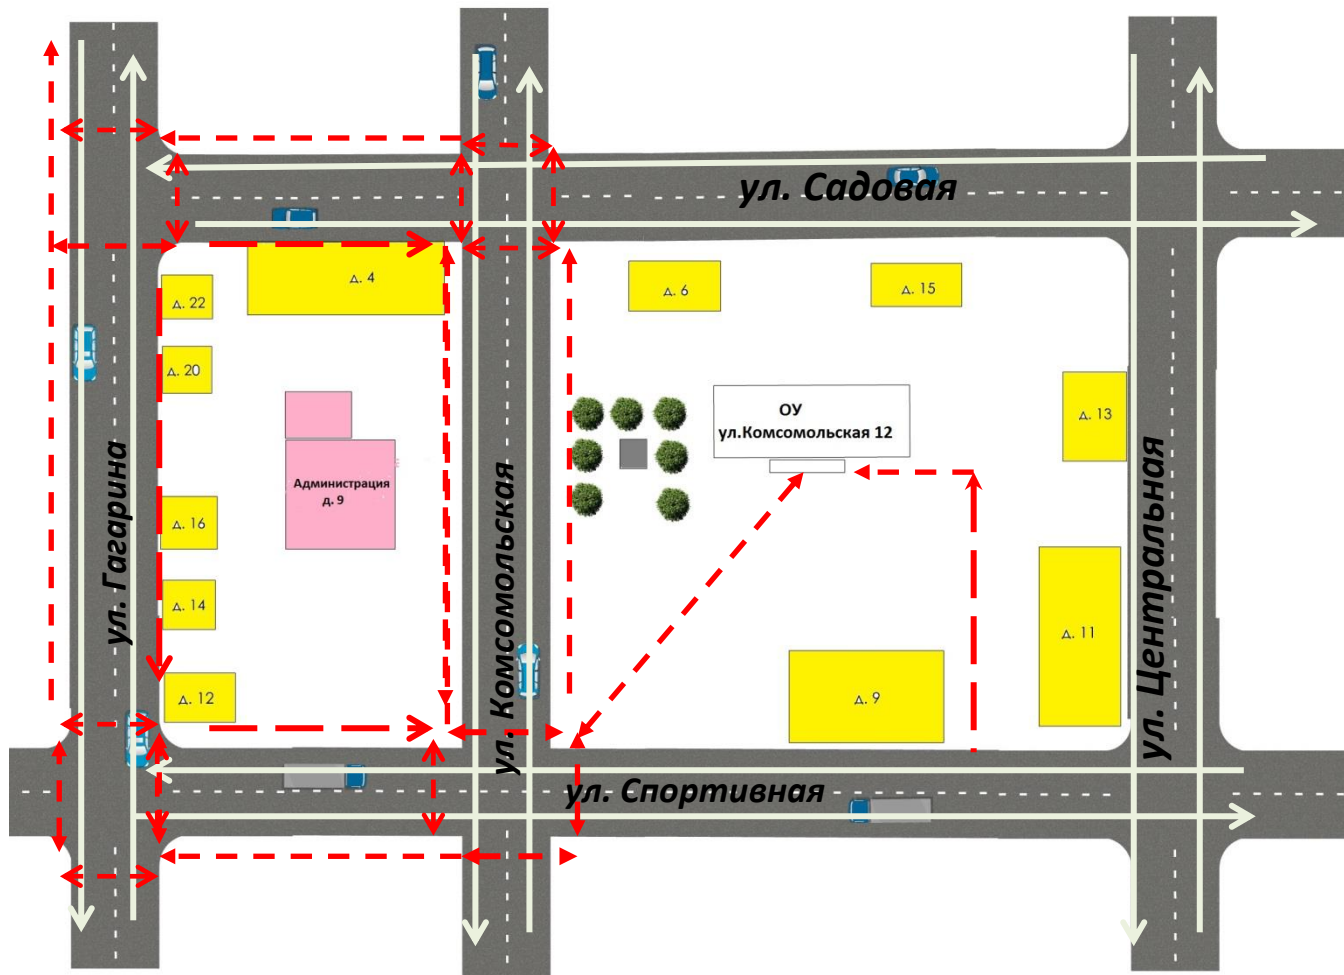

Вид МБОУ ДО «Ефимовская ДМШ» со стороны главного входа

1. Приложения: характеристика расположения МБОУ ДО «Ефимовская ДМШ» на местности

- Двухэтажное здание в центре поселка, расположенное среди домов жилой застройки и административным зданием, между улиц Комсомольская, Садовая, Центральная и Спортивная.
- ДМШ не имеет своей пришкольной территории.
- не имеет специального ограждения.
- не имеет специально оборудованных парковочных мест.
- ДМШ не имеет своего автобуса или другого транспортного средства.
- Доставка грузов осуществляется с бокового входа.

І. План-схемы ОО.

План-схема района расположения ОО,

пути движения транспортных средств и детей (учеников)

- проезжая часть

- движение детей (учеников) в (из) образовательного учреждения

- движение транспортных средств

Схема организации дорожного движения в непосредственной близости от образовательного учреждения с размещением соответствующих технических средств, маршруты движения детей и расположение парковочных мест

-  - направление движения транспортного потока
-  - направление движения детей
-  - искусственное освещение

Пути движения транспортных средств к местам разгрузки/погрузки и рекомендуемые пути передвижения детей по территории образовательного учреждения